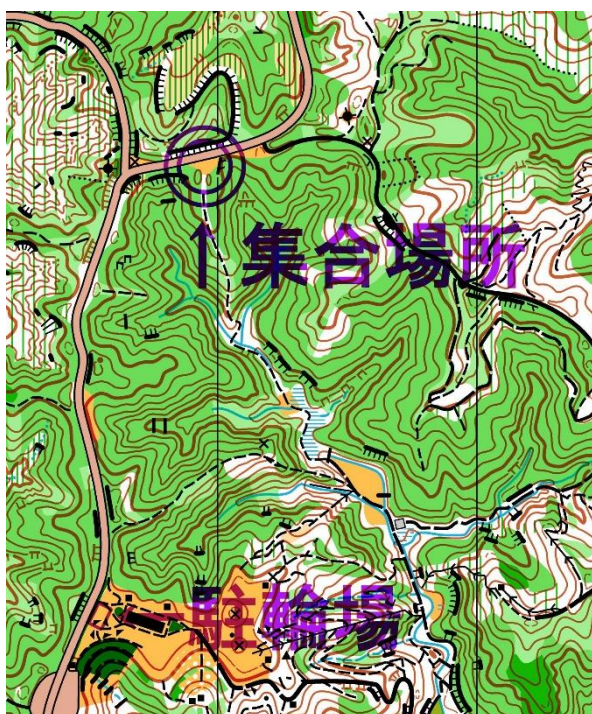

米米練習会プログラム

📄概要

開催日 2019年3月3日(日) 雨天決行・荒天中止
開催場所 宮城県仙台市
集合場所 〒983-0821 宮城県仙台市宮城野区岩切青麻沢 北のオープン

📄タイムスケジュール

8:30 参加者集合、設置開始
10:00 マススタート
11:45 リスタート
12:45 ゴール閉鎖、表彰、撤収完了後解散

📄会場案内

○いつものオープン

東北本線「岩切駅」より約4km徒歩一時間程度

※集合場所に自転車や原付を置くとチェンジオーバーの妨げになる可能性がある
るので、記念館近くの駐輪場が開き次第(9:00頃)自転車、原付等の移動をお願いする可
能性がございます。

📄受付

事前に登録した伝助から走順、走者の変更等がある場合のみ星までお申しつけください。

📄練習会情報

使用地図 「鴻ノ館～岩切 love2018～」東北大学 2018 年作成

地図縮尺 1:10000 等高線間隔 5m

競技形式 オリエンテーリング3人制リレー競技 EMIT 社製電子パンチングシステム使用

○コース MUR…2.8 km×3

WUR・XUR…2.2×3

優勝設定時間 75 分 競技時間 165 分

○競技の流れ

- ・会場がスタート地区です。テープ誘導はありません。
- ・フィニッシュ後は速やかに計センを通してください。
- ・フィニッシュ閉鎖は 12:45 です。競技途中でも必ずゴール閉鎖時刻までにフィニッシュを通過してください。ゴール閉鎖までに帰還が確認されなかった場合は検索の対象となります。