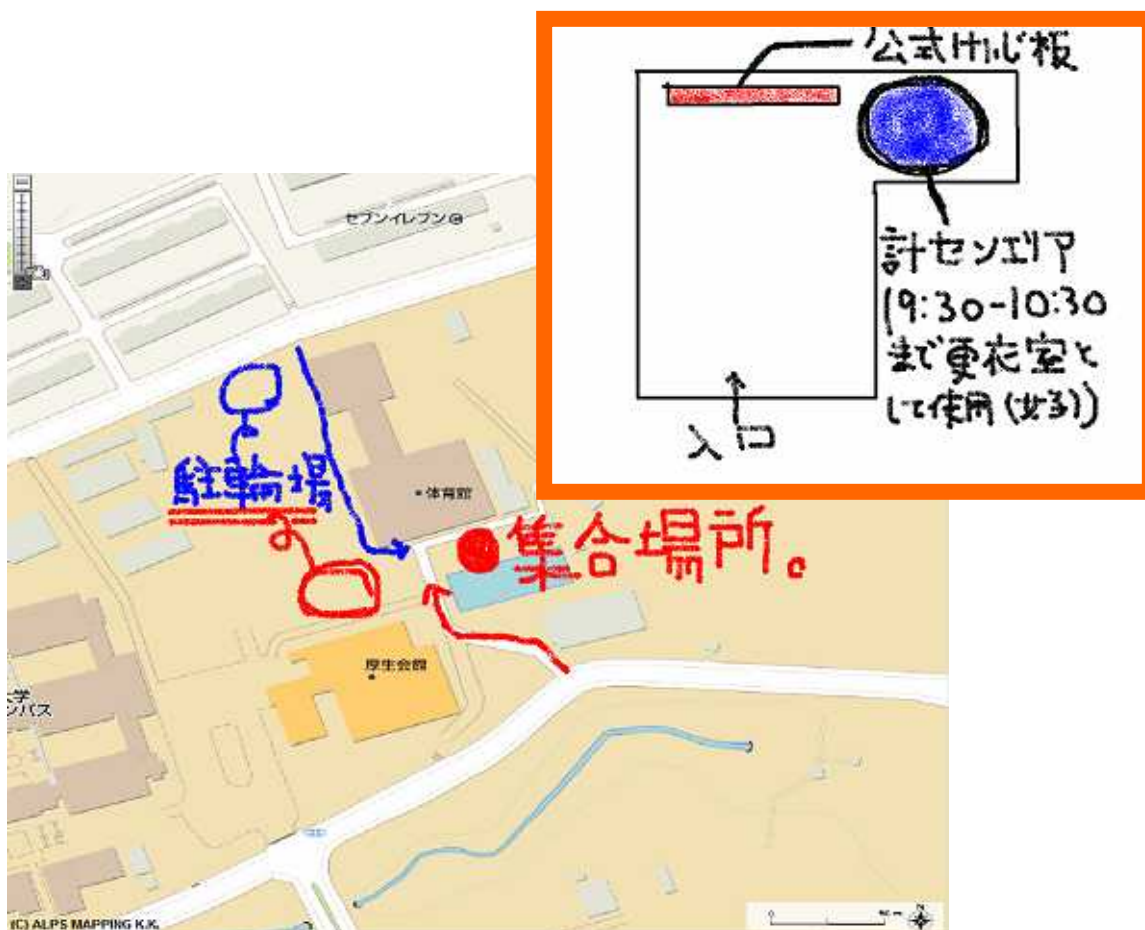

おおはし杯実行委員長 大橋 悠輔

日程表

09:30 受付開始、競技説明
10:00 予選トップスタート
12:00 ゴール閉鎖
13:20 決勝トップスタート
15:20 ゴール閉鎖
終了次第表彰、解散

雨天・荒天の場合は運営側で大会の中止または延期を決定しその旨をネットとメールリングリストに流します。

会場案内

会場 東北大学川内キャンパス
駐車場 本大会では駐車場は用意しておりません。各自、原付、自転車、徒歩、スキップのいずれか方法で来てください。

本大会では会場とテレインが一致しているため会場に来る際の経路を指定させていただきます。自転車、原付でお越しの場合には、下図の駐輪場にお停め下さい。その後、指定経路に沿って開場にお越し下さい。なお指定の経路を通らずテレイン内を通過して会場に来た場合しかるべき措置をとらせていただきます。

会場図

会場近くの売店

上の図（拡大版）北側に見えるようにセブンイレブンがございます。また会場内にも東北大学生協がありますが川内北キャンパスは予選のテレインとして使用するため予選の競技時間終了までは指定経路、指定駐輪場、会場以外には立ち入らないで下さい。昼食、飲料は予めご持参して頂くことをお勧めします。

ウォーミングアップエリアは会場前の一部です。詳しくは当日説明いたします。

競技情報

競技形式

- ・ ポイントオリエンテーリング
(コースを指定された順番に回ってくる形式)
- ・ スプリント競技(予選決勝方式)
- ・ 各クラスのパンチングシステムには EMIT 社製 e-card を使用
なお決勝進出人数、レーン数についてはエントリー数が確定し次第連絡します。

使用地図

- ・ 2007 年度東北大学 O L C 2 年目作成
- ・ 「緑の生命 s p」リメイク(2007 年東北大学 O L C 作成)
- ・ 縮尺 1 : 4000
- ・ 等高線間隔 2.5m
- ・ 走行可能度 4 段階表記
- ・ 地図サイズ A4 横
- ・ 耐水ビニール封入なし(各自用意してください。)
- ・ 地図表記 JSSOM2007 準拠
- ・ コントロール説明 IOF 記号表記
- ・ 特殊記号については公式掲示板に掲示いたします。

テレインプロフィール

会場兼テレインである川内キャンパスは東北大学生が主に 1 年生が教養科目を学ぶため利用する北キャンパスと文系学生が専門科目を学ぶ南キャンパスに別れる。北キャンパスは高校の校舎をそのまま大きくしたような質素なコンクリート作りで初めてきた入学希望者を驚かせる。また南キャンパス裏には植物園がある。この植物園は工学部キャンパスまで広がっており、絶滅危惧種が数多く生育している。テレイン自体は基本的に平坦であり走りやすいと思われる。しかし時間帯によっては M 棟近く、新旧サークル棟のあたりに自転車の群れが発生し D ヤブが発生することもあり注意が必要である。