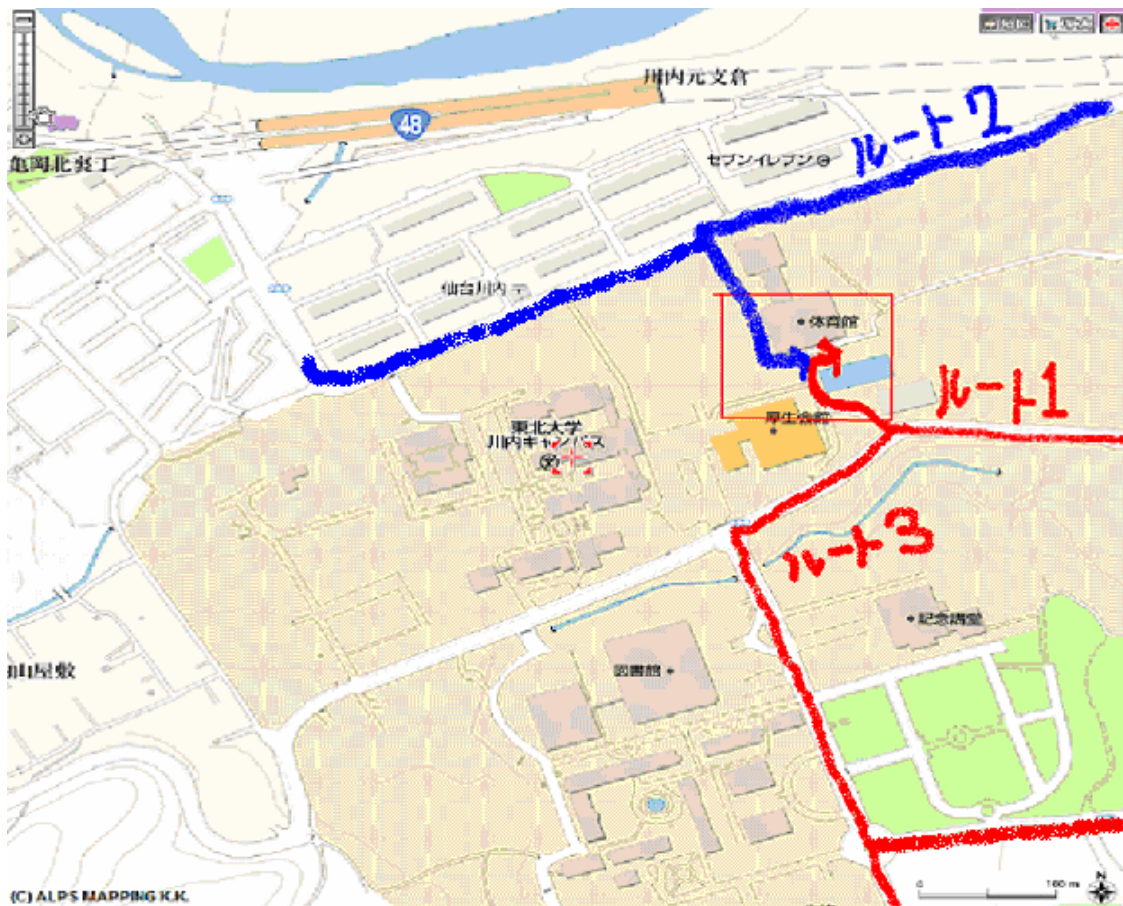

おおはし杯実行委員長 大橋 悠輔

日程表

09:30 受付開始、競技説明
10:00 予選トップスタート
12:00 ゴール閉鎖
13:20 決勝トップスタート
15:20 ゴール閉鎖
終了次第表彰、解散

雨天・荒天の場合は運営側で大会の中止または延期を決定しその旨をネットとメールリングリストに流します。

会場案内

会場 東北大学川内キャンパス
駐車場 本大会では駐車場は用意しておりません。各自、原付、自転車、徒歩、スキップのいずれか方法で来てください。

本大会では会場とテレインが一致しているため会場に来る際の経路を指定させていただきます。自転車、原付でお越しの場合には、下図の駐輪場にお停め下さい。その後、指定経路に沿って開場にお越し下さい。なお指定の経路を通らずテレイン内を通過して会場に来た場合しかるべき措置をとらせていただきます。

会場図

会場近くの売店

上の図（拡大版）北側に見えるようにセブンイレブンがございます。また会場内にも東北大学生協がありますが川内北キャンパスは予選のテレインとして使用するため予選の競技時間終了までは指定経路、指定駐輪場、会場以外には立ち入らないで下さい。昼食、飲料は予めご持参して頂くことをお勧めします。

テレインプロフィール

会場兼テレインである川内キャンパスは東北大学生が主に 1 年生が教養科目を学ぶため利用する北キャンパスと文系学生が専門科目を学ぶ南キャンパスに別れる。北キャンパスは高校の校舎をそのまま大きくしたような質素なコンクリート作りで初めてきた入学希望者を驚かせる。また南キャンパス裏には植物園がある。この植物園は工学部キャンパスまで広がっており、絶滅危惧種が数多く生育している。テレイン自体は基本的に平坦であり走りやすいと思われる。しかし時間帯によっては M 棟近く、新旧サークル棟のあたりに自転車の群れが発生し D ヤブが発生することもあり注意が必要である。