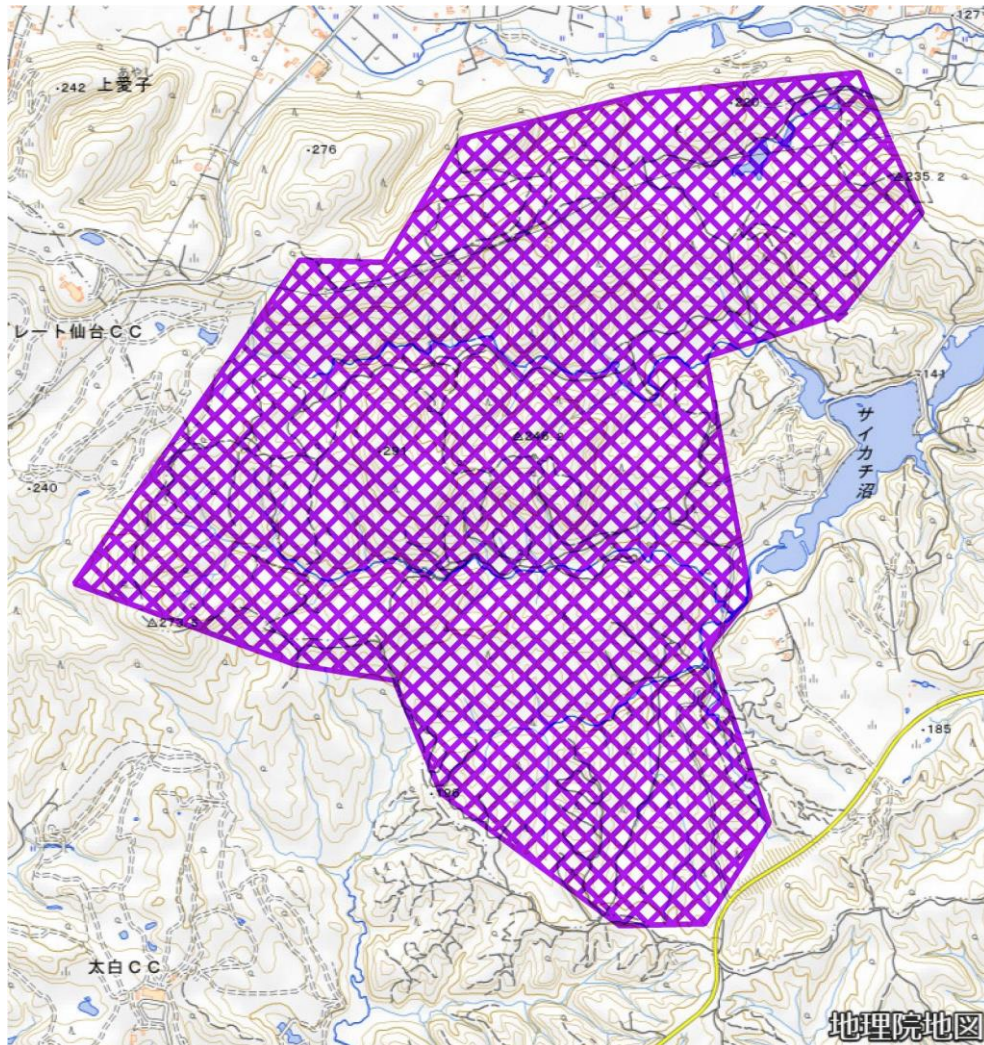

立ち入り禁止区域

本大会の参加予定者の以下の区域（紫線で囲まれた範囲）へのオリエンテーリングまたは下見目的での立ち入りを、本大会終了までの期間において競技の公平性を保つため、禁止します。

問い合わせ

ご不明な点、ご質問などがございましたら、下記の連絡先までお問合せください。
藤澤廉(実行委員長) tohokudaitaikai44●gmail.com ●を@に置き換えて下さい。