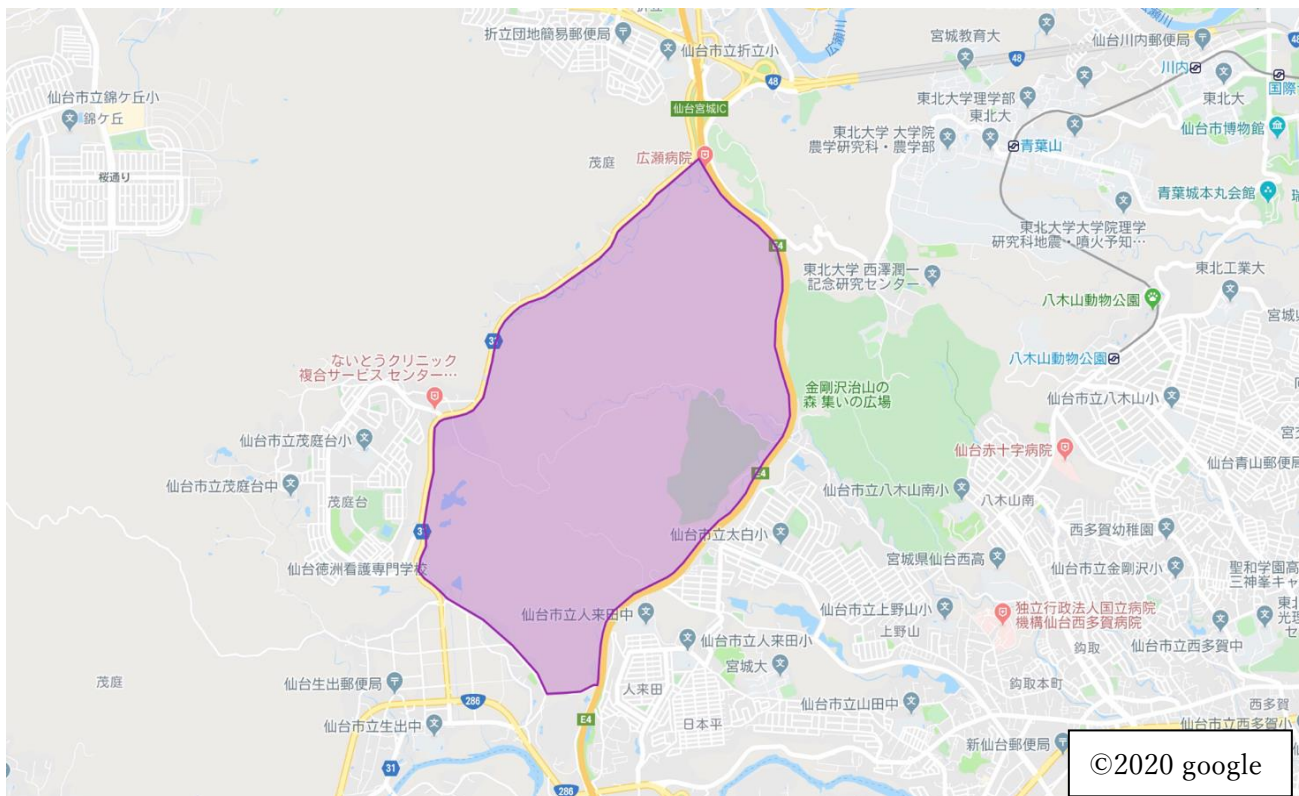

### 大会概要

**主催** 東北大学学友会オリエンテーリング部  
**共催** 宮城学院女子大学オリエンテーリング部  
**開催日** 2020 年 11 月 15 日(Sun)(雨天決行・荒天中止)  
**開催地** 宮城県仙台市太白区茂庭生出森  
**会場** 開催地周辺の公共施設を利用予定

**競技情報** 個人によるポイントオリエンテーリング(ミドルディスタンス競技を予定)  
EMIT 社製電子パンチングシステムを使用

**地図** 「ヲドガモリ 2013」(2013 年東北大 OLC 作成)をもとに 2020 年制作予定

**縮尺** 1:10,000

**等高線間隔** 5 m

**走行可能性** 4 段階表記

**地図図式規定** ISOM2017-2 準拠

**コントロール位置説明表** JSCD2008 準拠

## 立ち入り禁止区域

本大会の参加予定者の以下の区域（紫線で囲まれた範囲）へのオリエンテーリングまたは下見目的での立ち入りを、本大会終了までの期間において競技の公平性を保つため、禁止します。